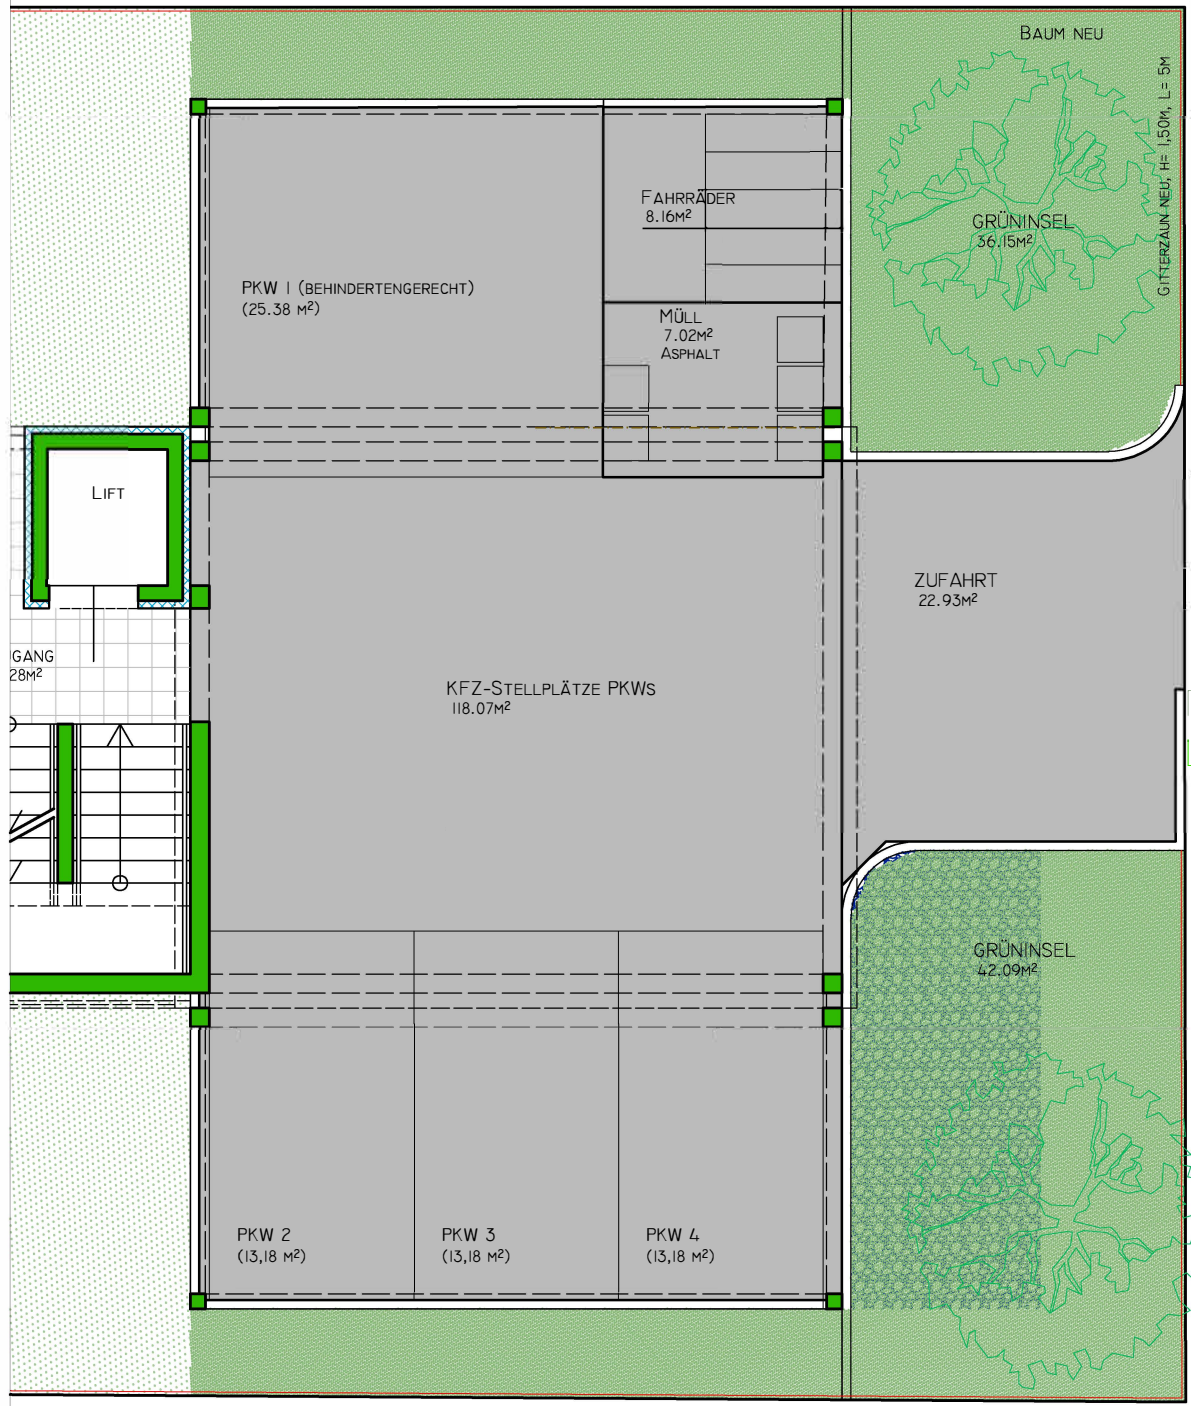

PKW-ABSTELLFLÄCHE

"ILWOFGASSE 22, 8052 GRAZ"

ILWOFGASSE