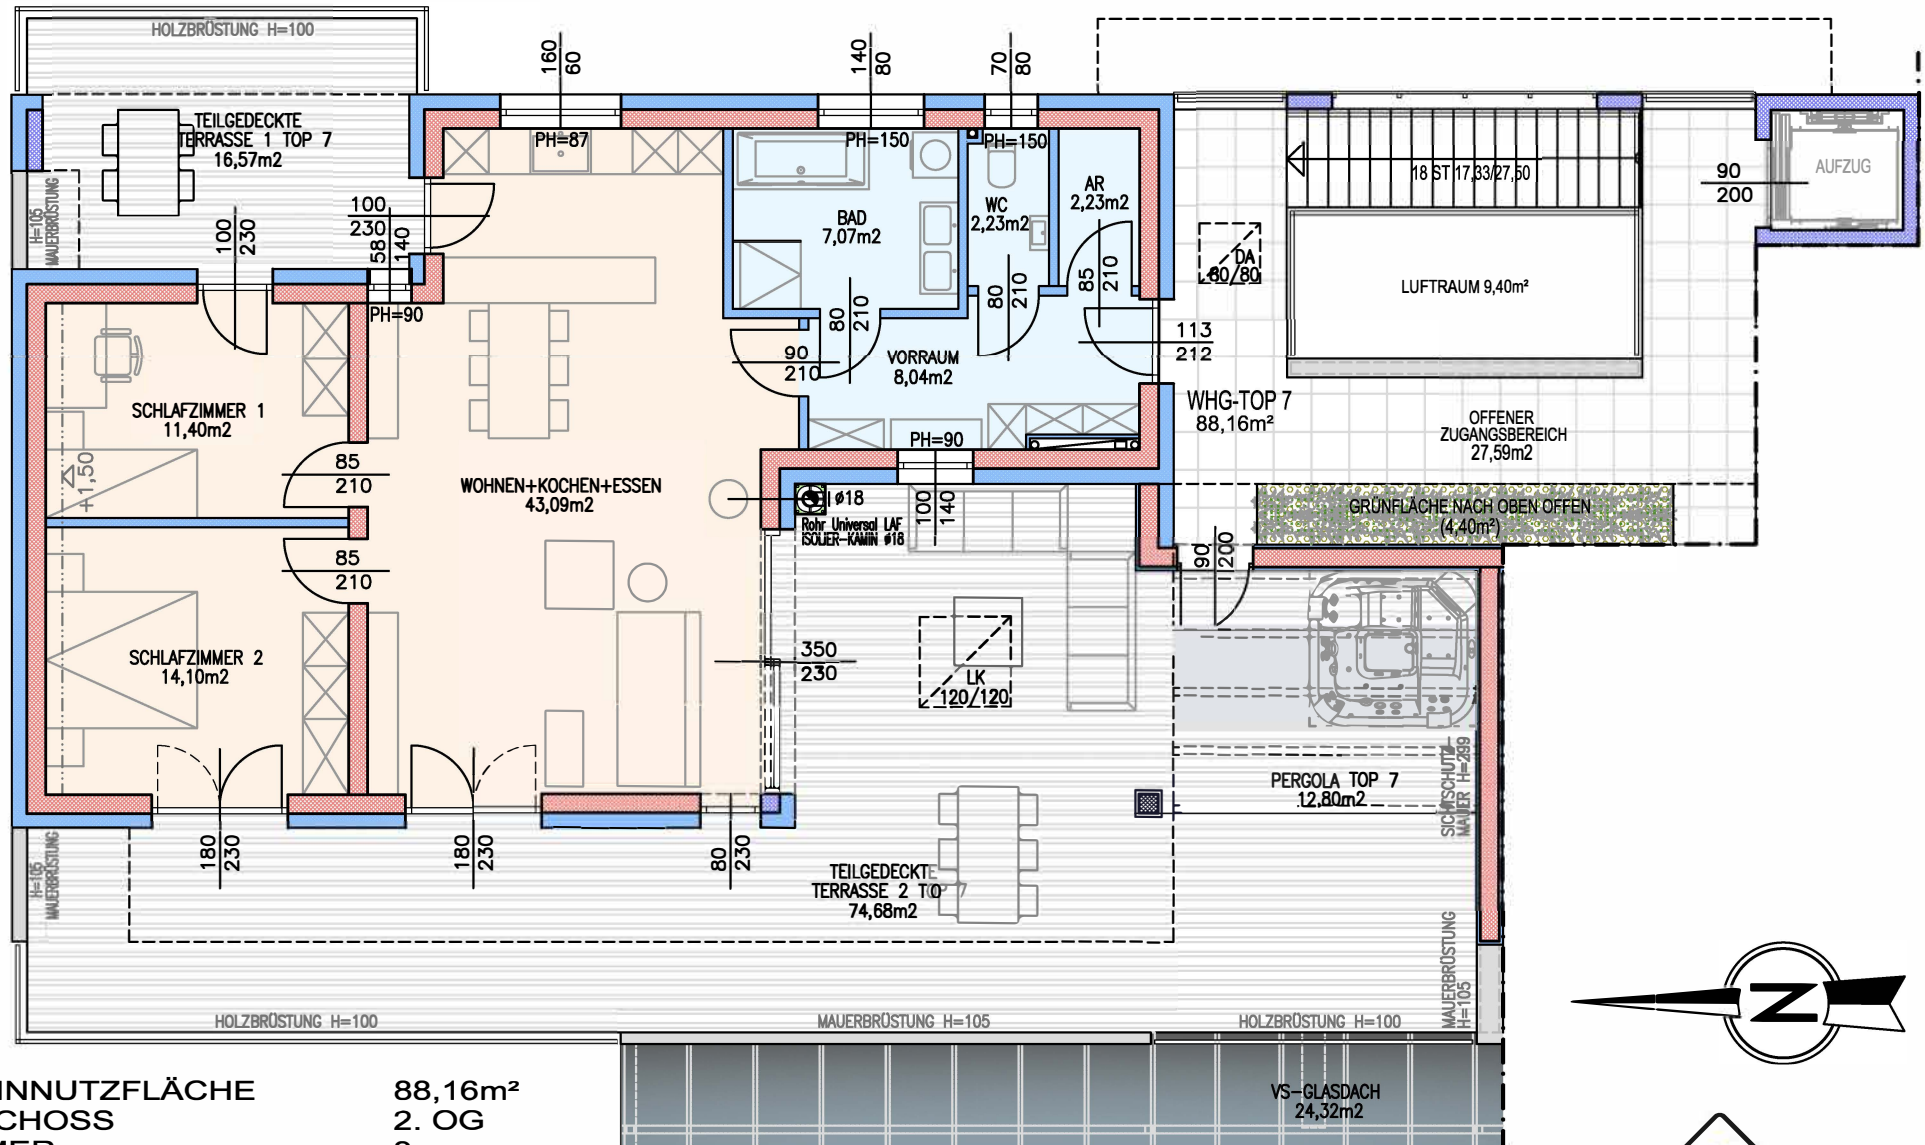

Wohnung TOP 7

"Dr.-Ignaz-Scarpattetti-Straße 18, 8052 Graz"

| | |
|------------------|----------------------|
| WOHNNUTZFLÄCHE | 88,16m ² |
| GESCHOSS | 2. OG |
| ZIMMER | 3 |
| TERRASSE | 104,05m ² |
| PKW-ABSTELLPLATZ | 1 (2 möglich) |