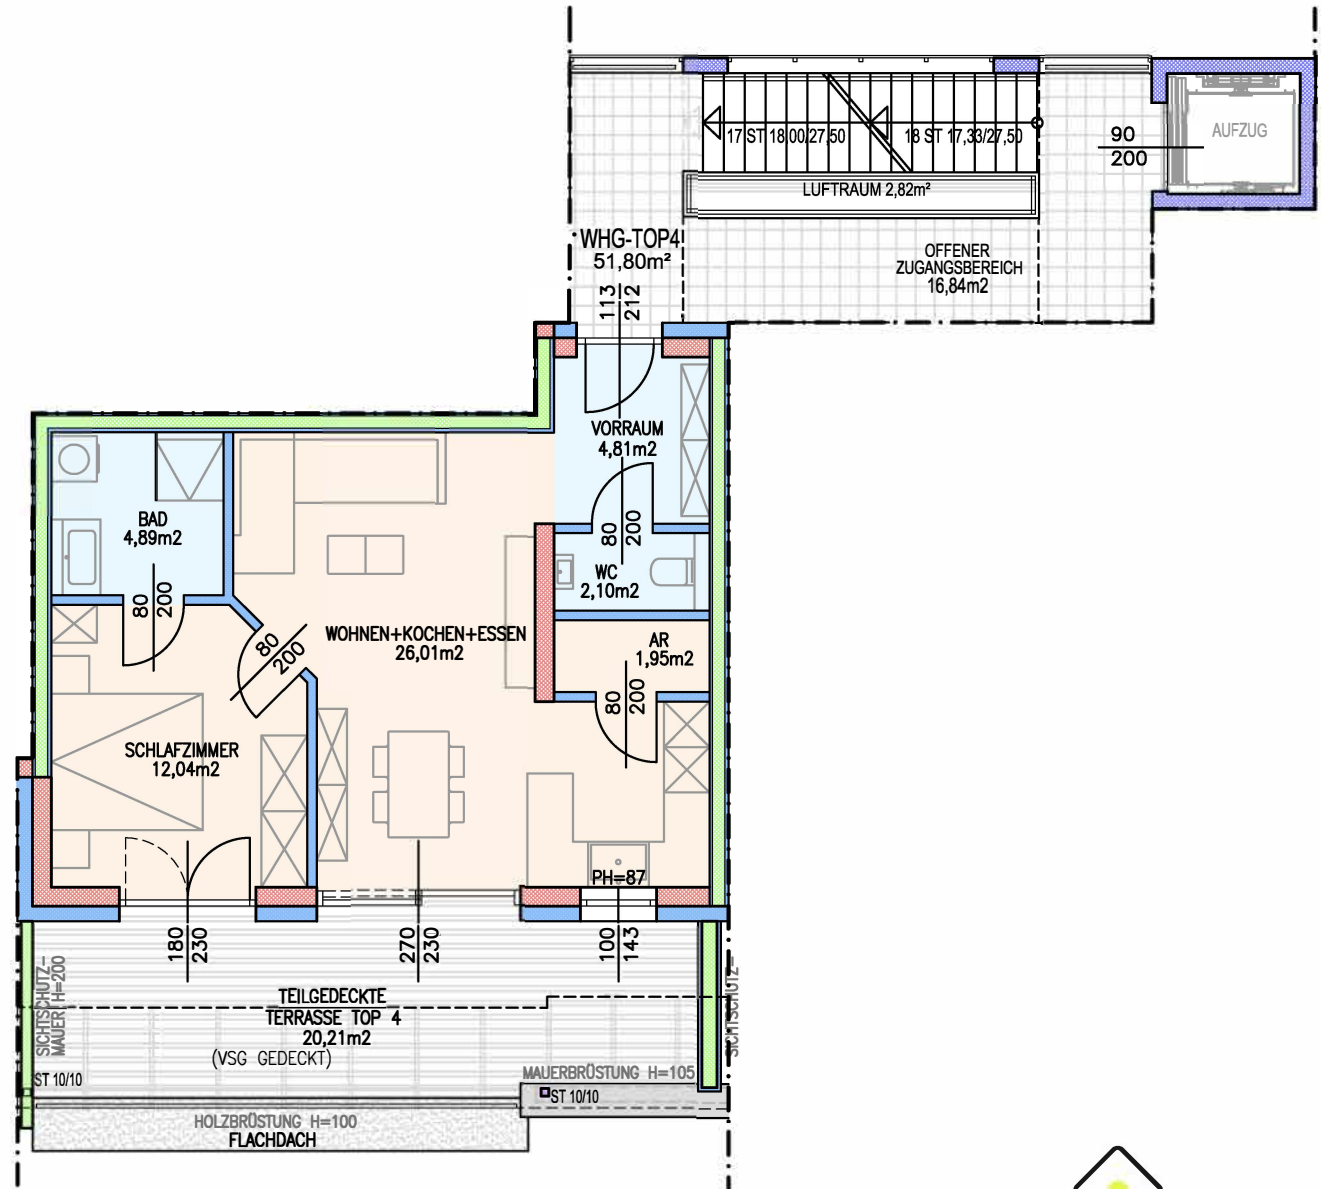

Wohnung TOP 4

"Dr.-Ignaz-Scarpattetti-Straße 18, 8052 Graz"

WOHNNUTZFLÄCHE	51,80m ²
GESCHOSS	1. OG
ZIMMER	2
TERRASSE	20,21m ²
PKW-ABSTELLPLATZ	1 (2 möglich)